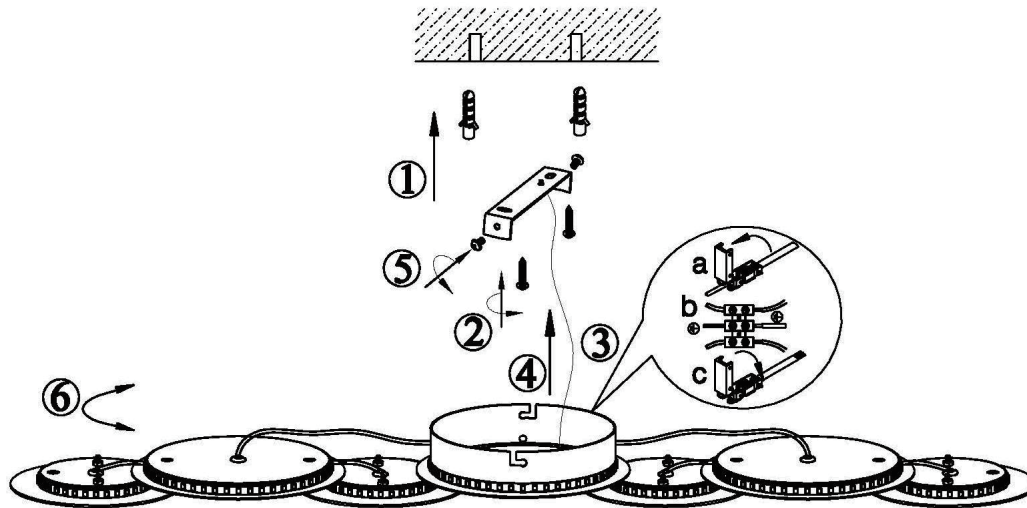

(DE)	(GB)	(FR)	(NL)	(PL)	(NO)	(DK)
L	Stromführender Leiter	Live conductor	Conducteur	Spanningvoerende draad	Przewód prądowy	Strømførende leder	Strømførende leder
	Schutzleiter	Earth conductor	Conducteur de protection (terre)	Aardkabel	Przewód uziemiający	Jordledningen	Jordledningen
N	Neutralleiter	Neutral conductor	Conducteur neutre	Nulleider	Przewód zerowy	Nøytralleder	Neutralleider
	(SE)	(FI)	(IT)	(ES)	(CZ)	(PT)	(GR)
L	Strömförande ledare	Virtajohdin	Conduttore sotto tensione	Líneas conductoras de corriente	Vodič pod napětím	Condutor vivo	Ρευματοφόρος αγωγός
	Skyddsledare	Suojajohdin	Conduttore di terra	Conductor de protección	Ochranný vodič	Condutor de terra	Αγωγός γείωσης
N	Neutralledare	Nollajohdin	Conduttore neutro	Conductor neutro	Neutrální vodič	Condutor neutro	Ουδέτερος αγωγός